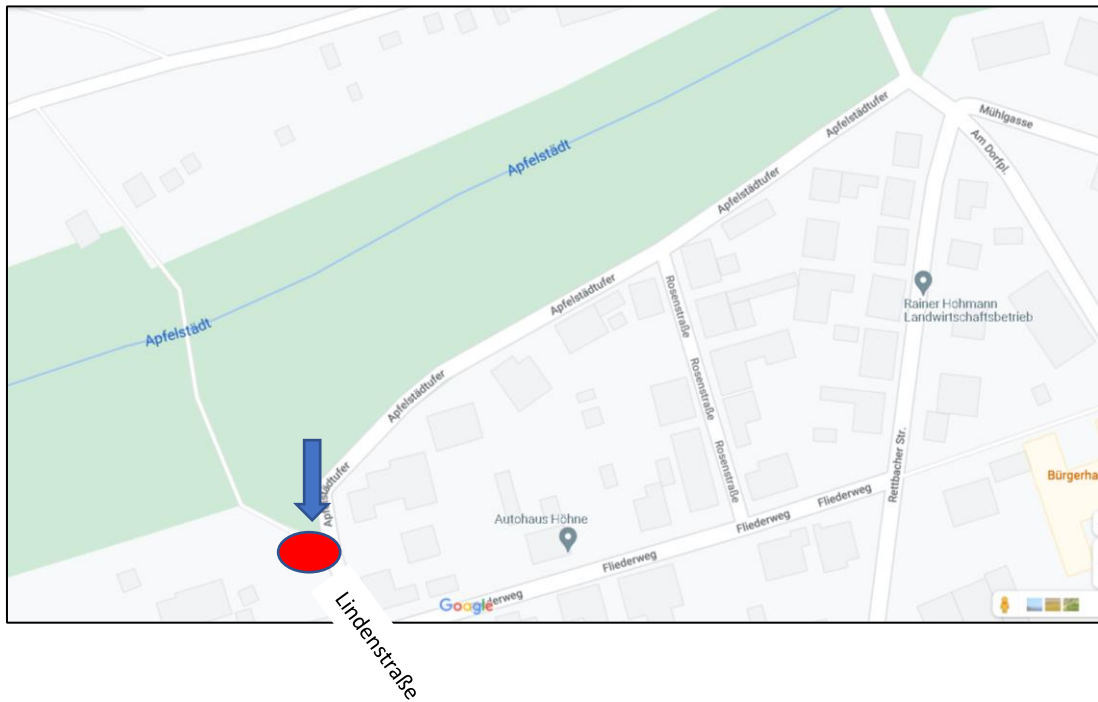

Die Teilnehmerzahl ist begrenzt.

Wir bitten daher um Anmeldung

bis zum **16.05.2022** per Mail an: [nabu-na@gmx.de](mailto:nabu-na@gmx.de)

Treffpunkt und Untersuchungsziel in Apfelstädt:

Apfelstädtufer Ecke Lindenstraße an der Furt Apfelstädt (50.902538, 10.885028)