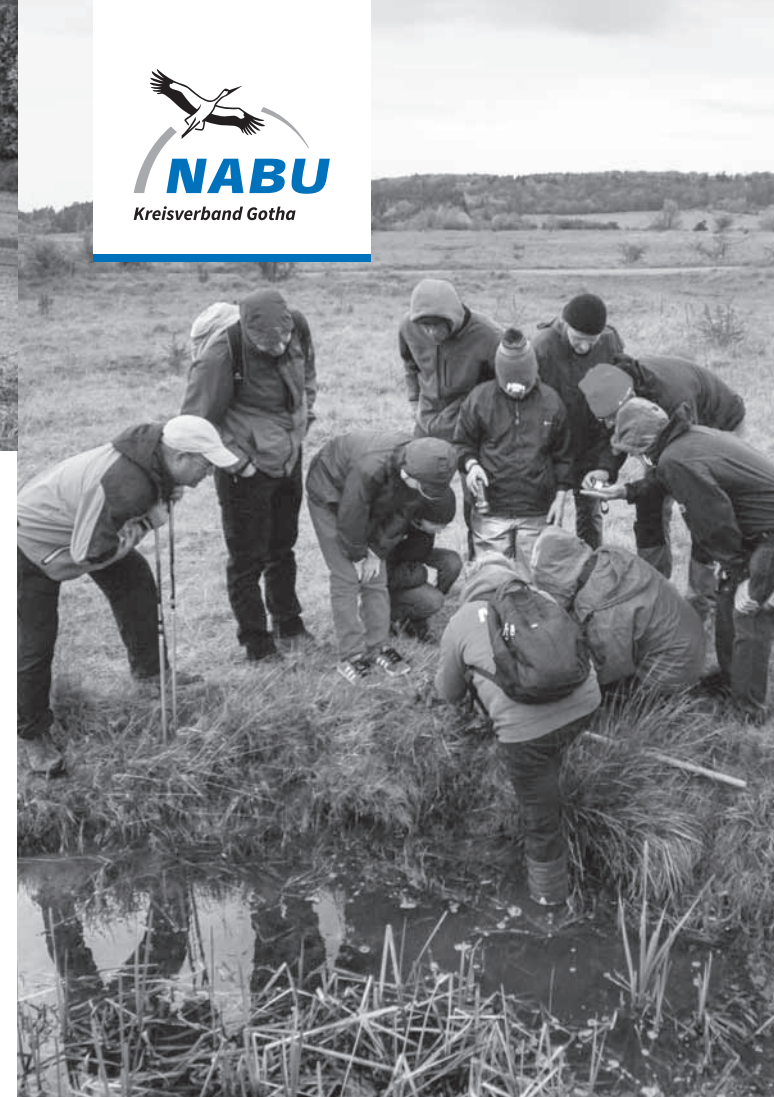

Nistkastenkontrolle durch die NAJU

Beim Pflegeeinsatz auf der Kräuterwiese Waltershausen

NAJU (siehe www.nabu-gotha.de)

April: voraussichtl. 15.04./16.04
Erlebter Frühling

Juni (09.06. oder 10.06.)

Langer Tag der Natur: LandArt-Naturführung –
Die Natur kreativ entdecken

Mit mehr als 540.000 Mitgliedern und Förderern ist der NABU Deutschlands mitgliederstärkster Umweltverband. Herzstück sind seine rund 35.000 Aktiven in bundesweit rund 2.000 NABU-Gruppen, die ehrenamtlich und unter großem persönlichen Einsatz für den Schutz von Tieren und Pflanzen sorgen und dem NABU ein Gesicht geben. www.NABU.de